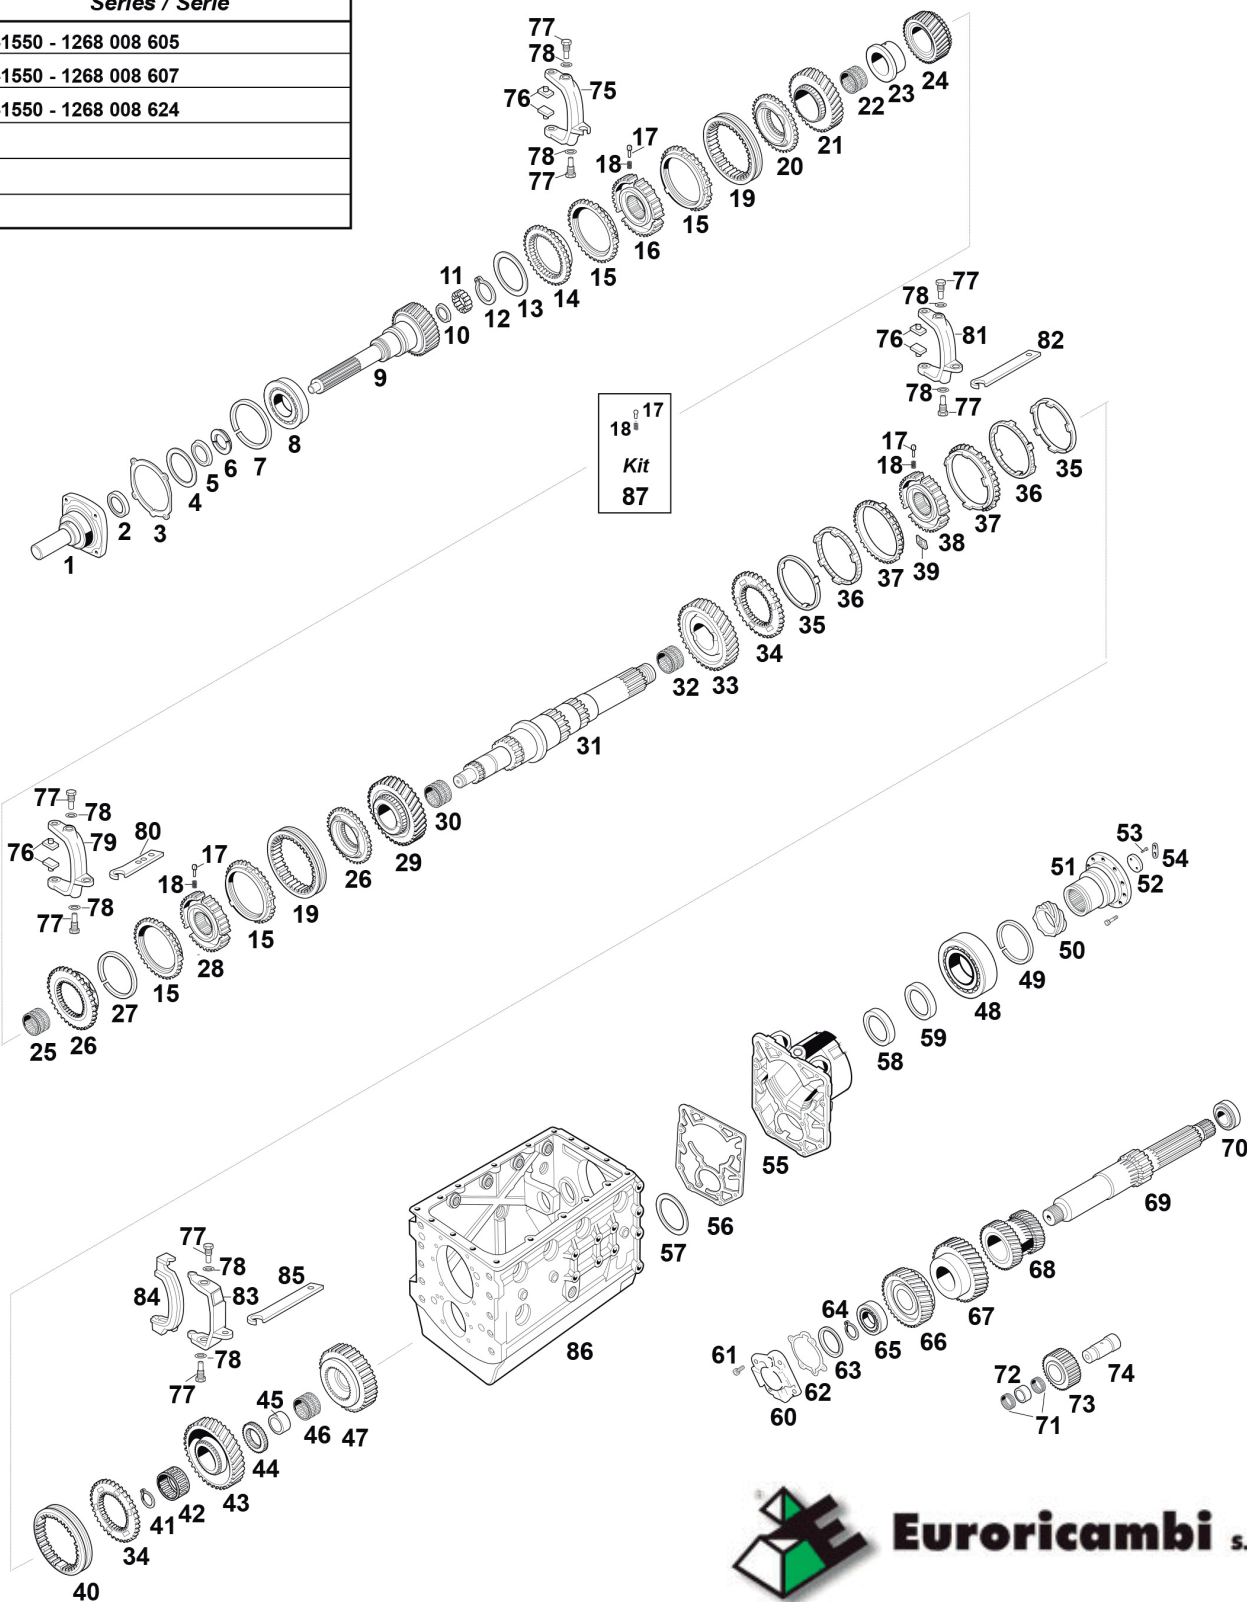

## Caja S6 - 1550 Volvo B10R / B12 / Mercedes Benz O400

Número	Código	Descripción	Número	Código	Descripción
2	0734 310 108	Retén	36	1268 304 491	Freno sincronizado
4	1205 308 016	Espaciador	37	1268 304 525	Freno sincronizado
5	0730 361 046	Deflector de directa	38	0091 304 293	Maza
6	0730 103 510	Anillo partido	39	0091 304 293	Traba
8	0750 118 082	Rodamiento	40	1310 304 175	Camisa de sincronizado
9	0091 302 097	Directa	42	0735 320 471	Jaula a rodillos
11	0735 455 012	Ruleman interior de directa	43	0091 304 339	Engranaje 1
14	0091 302 152	Cono sincronizado	44	1250 304 006	Cono sincronizador
15	1268 304 594	Freno sincronizado	45	0091 305 012	Buje
16	0091 304 204	Maza	46	0735 320 154	Jaula a rodillos
17	1311 198 401	Traba por juego x 9 Uds.	47	0091 304 341	Engranaje marcha atrás
18	1311 198 401	Traba por juego x 9 Uds.	48	0750 118 082	Rodamiento
19	0091 304 201	Cono sincronizador	50	1250 304 198	Sin fin velocimetro
20	0091 304 202	Camisa de sincronizado	51	1268 304 136	Brida
21	0091 304 098	Engranaje 5	52	0091 304 336	Tapa
22	0735 320 837	Jaula a rodillos	54	1250 304 353	Tapa
23	0091 304 340	Buje	66	1268 303 140	Engranaje
24	0091 304 054	Engranaje 4	67	0091 303 030	Engranaje
25	0735 320 407	Jaula a rodillos	68	0091 303 031	Engranaje
26	0091 304 062	Cono sincronizado	69	1268 303 138	Eje canalado
28	0091 304 342	Maza	70	0635 374 019	Ruleman
29	0091 304 062	Engranaje 3	72	1250 305 006	Buje
30	0735 320 471	Jaula a rodillo	73	1268 305 009	Engranaje
31	0091 304 328	Eje acanalado	74	1250 305 003	Perno
32	0501 398 351	Jaula a rodillos	75	1250 306 262	Horquilla
33	0091 304 338	Engranaje 2	76	1268 306 101	Pastilla desplazable
34	1312 304 106	Cono sincronizado	77	1252 306 077	Perno
35	1268 304 424	Cono sincronizado			