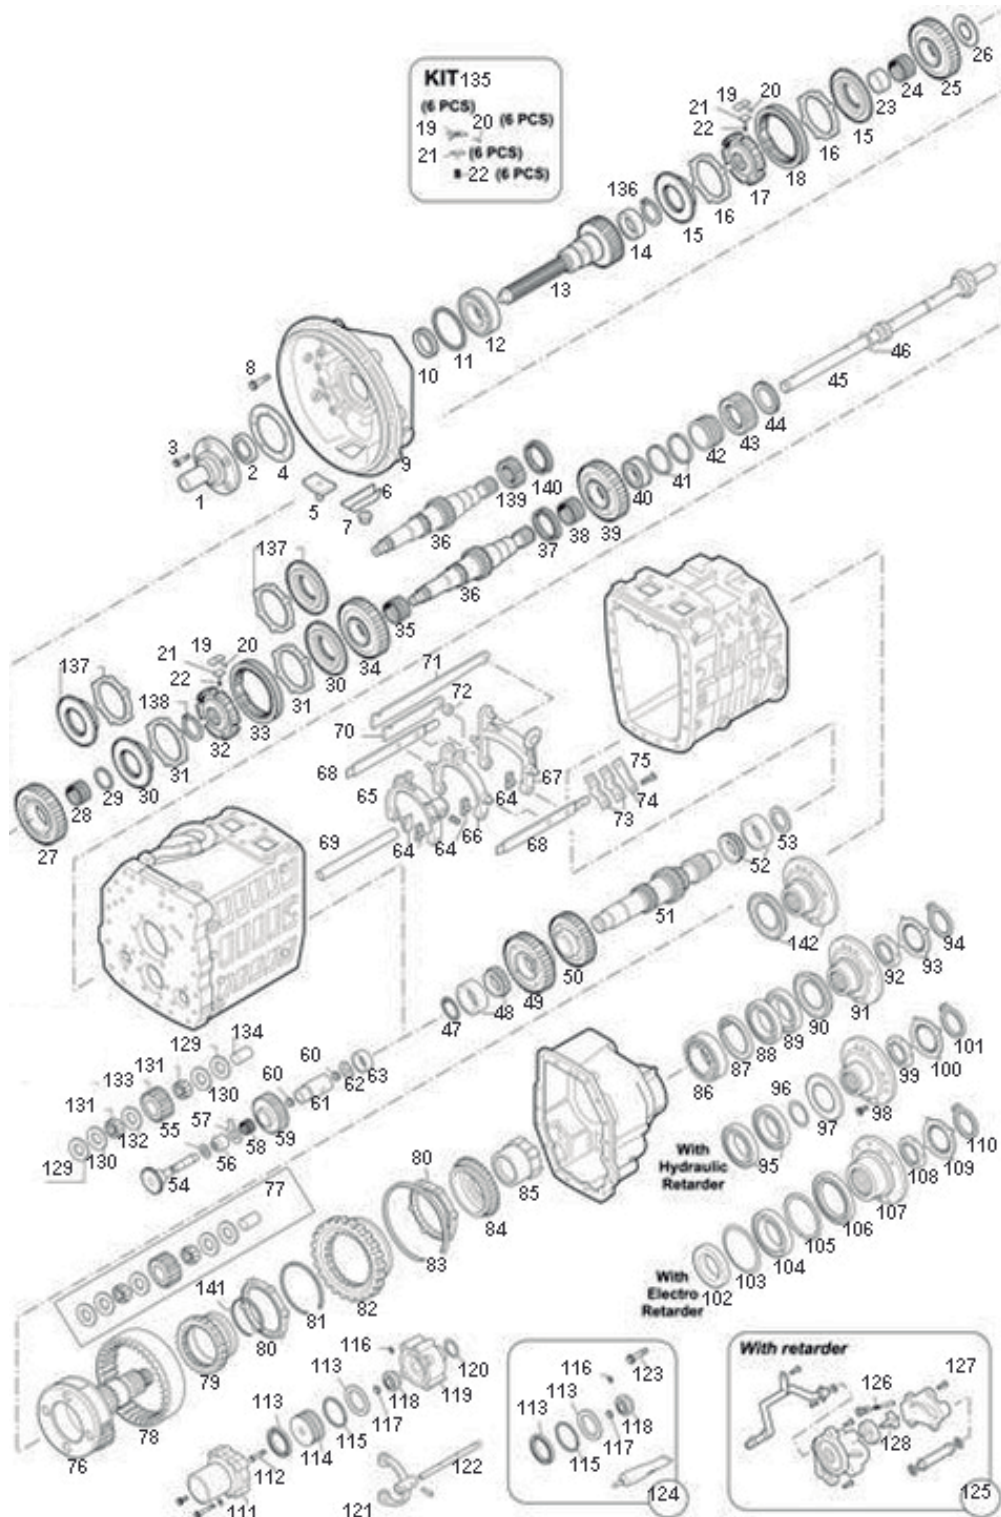

Caja G - 8 Volvo B10R / VOLVO B12R

Euroricambi S.p.A.

Caja G - 8 Volvo B10R / Volvo B12R

Número	Código	Número	Código	Número	Código
1	V1656121	36	V 20366733	82	V 1068946
2	V 267268	37	V 1656266	83	V 8171420
4	V 1653029	38	V 1652261	84	V 1668450
10	V 1526179	39	V 1669450	84	V 21235526
12	V 18459	40	V 1652123	86	V 21001091
13	V 1655550	41	V 1652820	88	V 1652776
13	V 1672236	42	V 1656232	89	V 1652622
13	V 8171498	43	V 1521910	92	V 1522293
14	V 1656104	44	V 20944716	93	V 1523318
15	V 1653920	45	V 1668074	94	V 914484
16	V 1653960	46	V 949656	99	V 1522293
17	V 1668213	48	V 1652563	100	V 1523318
18	V 1653240	49	V 1672237	101	V 914484
19	V 1653240	50	V 1672239	108	V 1522293
19	V 1653990	51	V 1669415	109	V 1523318
20	V 1653900	52	V 1652099	110	V 914484
21	V 1668280	54	V 1667078	124	V 3093230
22	V 1653901	55	V 1652841	125	V 1673452
23	V 1655569	56	V 1652631	126	V 1652668
24	V 165556	57	V 1652176	127	V 946671
25	V 1672238	59	V 1672244	128	V 1652671
26	V 1652844	60	V 183363	129	V 8171167
27	V 1669416	61	V 1655527	130	V 8171165
27	V1673853	62	V 1652948	131	V 1656113
28	V 1655563	63	V 1652884	132	V 267375
30	V 1653924	64	V 382565	133	V 1656208
31	V 1653964	76	V 1656298	134	V 1654054
32	V1668214	77	V 276114	137	V 1669360
33	V 1653944	77	V 276115	140	V 20366731
33	V 1668244	78	V 1656209		
33	V 1669034	79	V 1668452		
34	V 1653376	80	V 1668456		
35	V 1652575	81	V 1668459